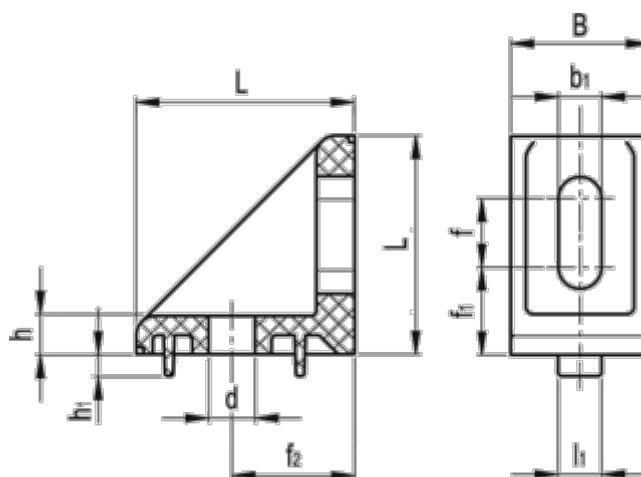

Varenummer: 2310156115
Beskrivelse: Vinkelbeslag 156115
SQT.40-18-AF-8

Mål

B = 18.5	L = 40
b1 = 8.5	l1 = 8
d = 8.5	Vægt (g) = 13
f = 13	
f1 = 14.5	
f2 = 22.5	
h = 7	
h1 = 4	